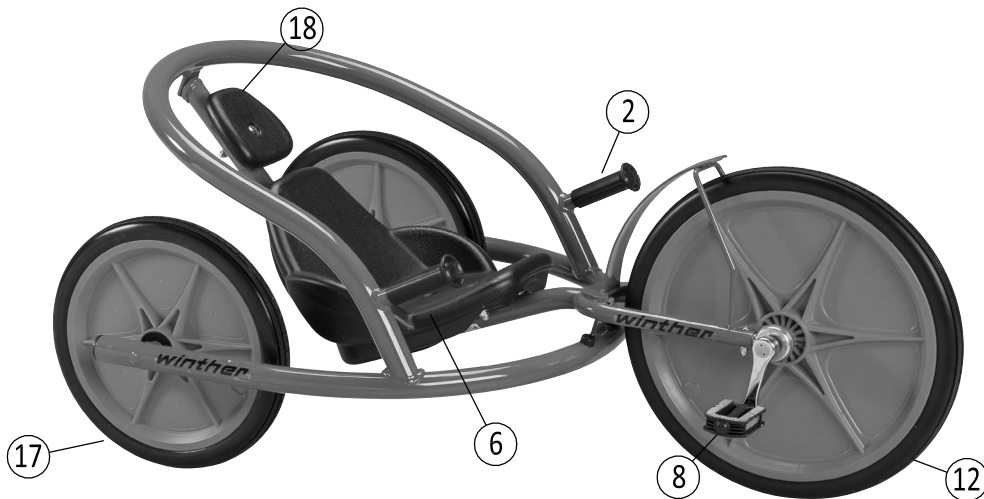

486

- DK** Reservedele
- GB** Spare Parts
- DE** Ersatzteile

Pos.		Pos.		Pos.	
1		7		13	
2	 x2	8	 L x1  R x 1	14	
3		9		15	
4		10		16	
5		11		17	
6	  	12	 	18	 

486

- DK** Reservedele
- GB** Spare Parts
- DE** Ersatzteile

486.00					
Version					
Pos.	3.0				
1	-				
2	50403				
3	-				
4	-				
5	-				
6	50599				
7	-				
8	50793				
9	-				
10	-				
11	-				
12	50794				
13	-				
14	-				
15	-				
16	-				
17	50792				
18	50790				