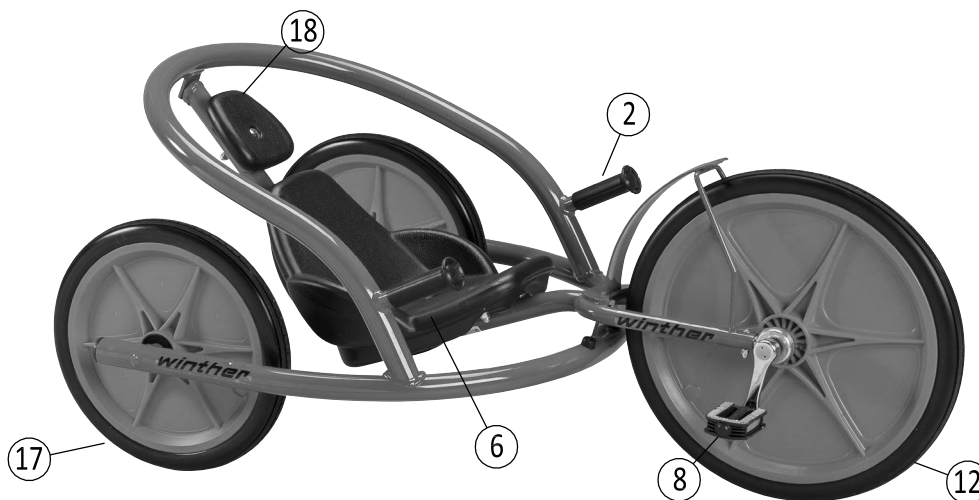

486

- DK** Reservedele
- GB** Spare Parts
- DE** Ersatzteile

Pos.		Pos.		Pos.	
1		7		13	
2	 x2	8	 L x1  R x 1	14	
3		9		15	
4		10		16	
5		11		17	
6	  	12	 	18	 

486

- DK** Reservedele
- GB** Spare Parts
- DE** Ersatzteile

486.00					
Version					
Pos.	3.0				
1	-				
2	50403				
3	-				
4	-				
5	-				
6	50599				
7	-				
8	50793				
9	-				
10	-				
11	-				
12	50794				
13	-				
14	-				
15	-				
16	-				
17	50792				
18	50790				